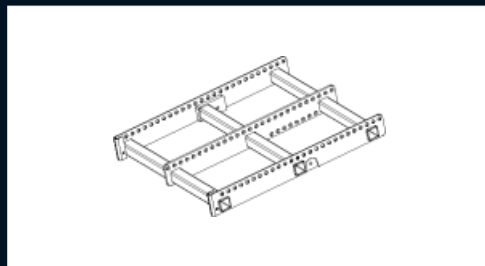

Q FLYING FRAME

MIETPREIS CHF 80.-

Bis zu 8 Q1 Lautsprecher können an den Q Flying Frame-Flugrahmen geflogen werden.